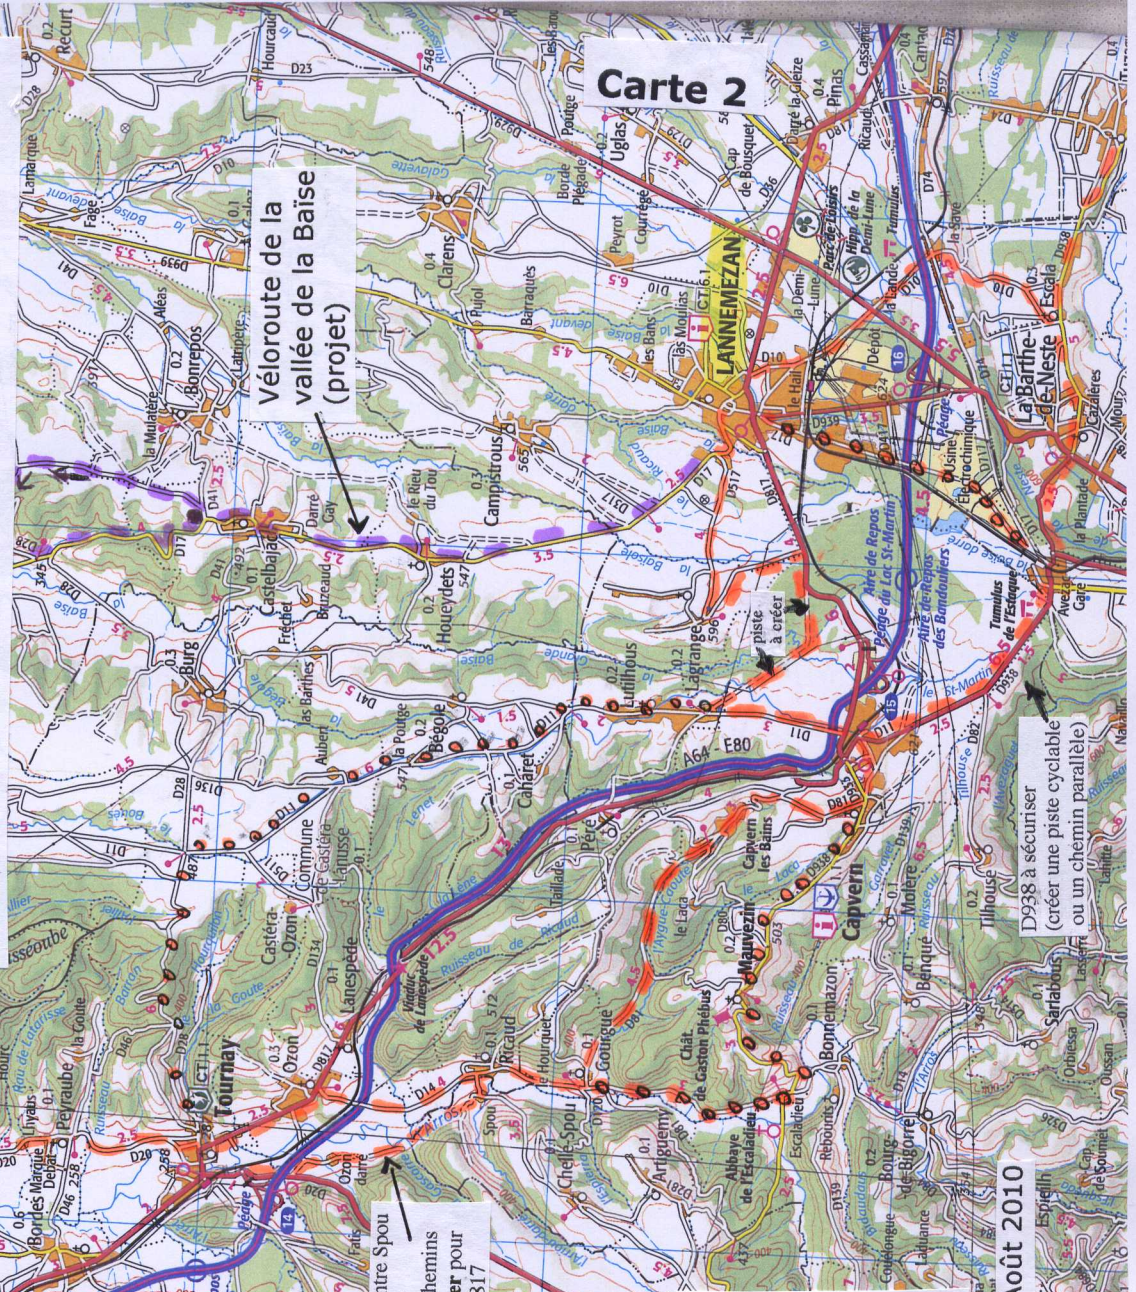

Carte 2

Tarbes

Légende :

-  **Itinéraire principal proposé**
-  **Boucle ou antenne proposée**
-  **Véloroute de la vallée de la Baise (projet)**
-  **Véloroute aménagée en Haute-Garonne (« Parcours cyclable de la Garonne »)**

Association Vélo
(Délégation régionale de l'AF3V) - 24 Août 2010 -

Proposition d'itinéraire entre la Haute-Garonne (Montréjeau) et Tarbes

Véloroute « Garonne-Pyrénées-Adour »
(77km environ + boucles)

Carte 2
Lannemezan-Capvern-Tournay-Tarbes

Carte 2

Véloroute de la vallée de la Baise (projet)

Association Vélo (Délégation régionale de l'AF3V) - 24 Août 2010

BAGNERES-DE-BIGORRE